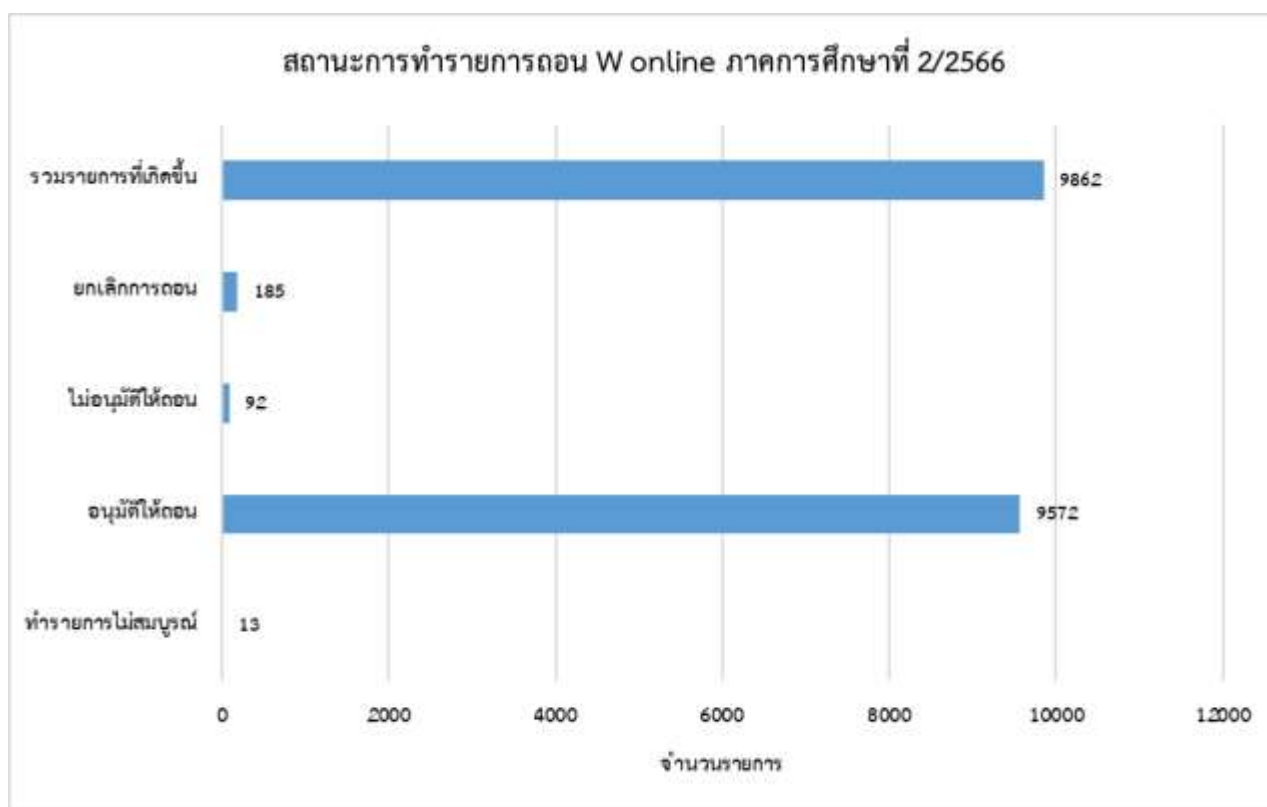

สถิติการถอนกระบวนวิชาโดยได้รับอักษร W ออนไลน์  
ประจำภาคการศึกษาที่ 2 ปีการศึกษา 2566

ตารางแสดงสถานะการทำรายการถอนกระบวนวิชาโดยได้รับอักษร W ออนไลน์ในภาคการศึกษาที่ 2 ปีการศึกษา 2566

สถานะ	จำนวน (รายการ)
ทำรายการไม่สมบูรณ์	13
อนุมัติให้ถอน	9572
ไม่อนุมัติให้ถอน	92
ยกเลิกการถอน	185
รวมรายการที่เกิดขึ้น	9862

หมายเหตุ : ข้อมูล ณ วันที่ 11 มีนาคม 2567